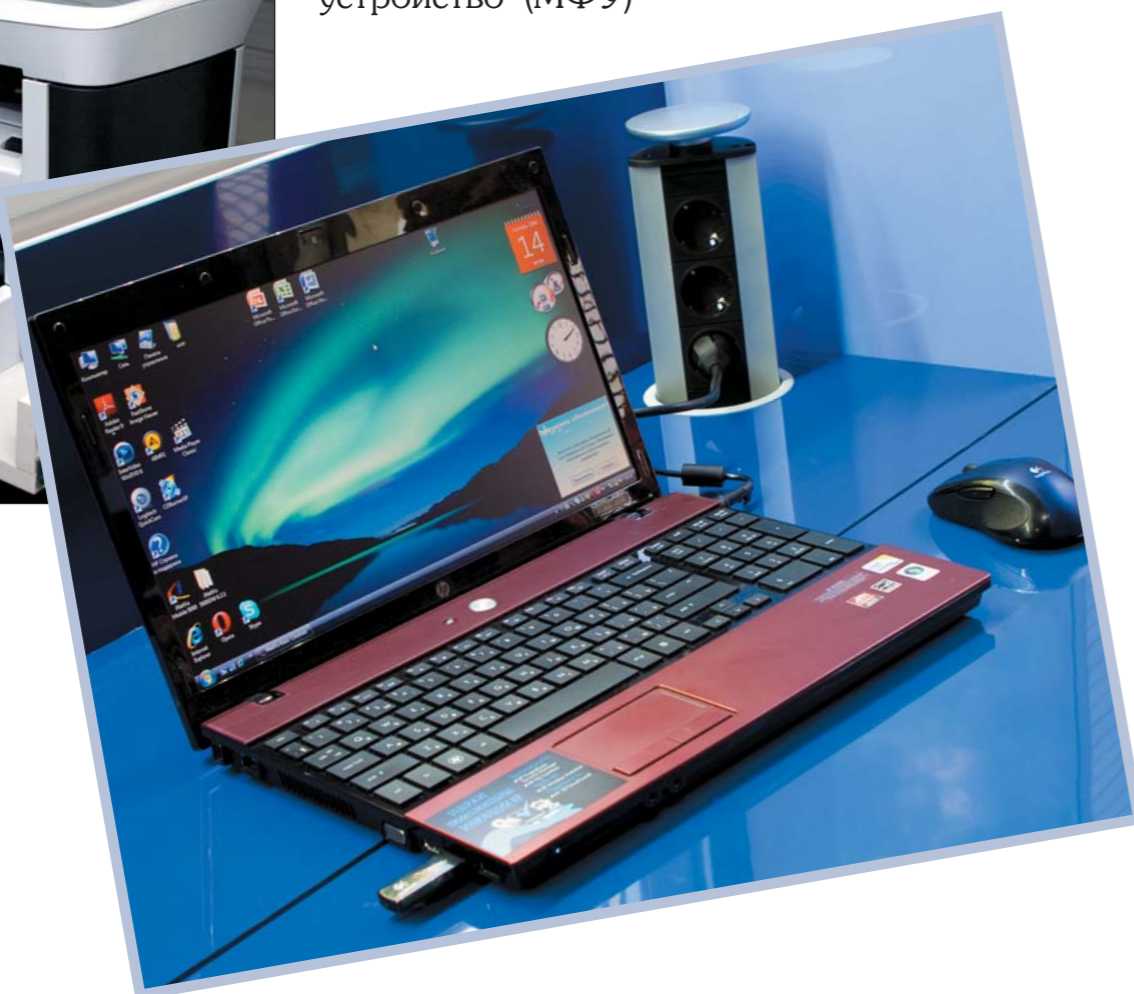

КИБО – информационный центр:

— для доступа в сеть Интернет оборудован мобильной станцией спутниковой связи с автоматической настройкой. Все ресурсы Интернета доступны в любой точке России

— развертывание из транспортного положения в рабочее и подключение к спутнику занимает не более двадцати минут

— для печати, сканирования и копирования материалов в комплексе установлено многофункциональное устройство (МФУ)